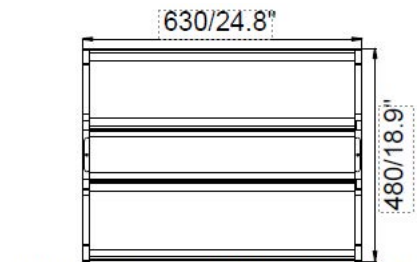

Wattage Range: 155W/170W/210W