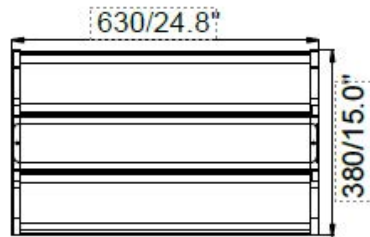

# CPS LED LIGHTING

Photometric Test List				
Part No.	Lumens rated	Watts rated	Efficacy rated	CCT range
CPS-TSLH- 65/85/105W-UL-40/50	14175	105	135	40K-50K
	14280	105	136	
	11645	85	137	
	11730	85	138	
	9035	65	139	
	9100	65	140	
CPS-TSLH- 155/170/210W-UL- 40/50	28350	210	135	40K-50K
	28560	210	136	
	23290	170	137	
	23460	170	138	
	21545	155	139	
	21700	155	140	
CPS-TSLH- 210/255/300W-UL- 40/50	40500	300	135	40K-50K
	40800	300	136	
	34935	255	137	
	35190	255	138	
	29190	210	139	
	29400	210	140	